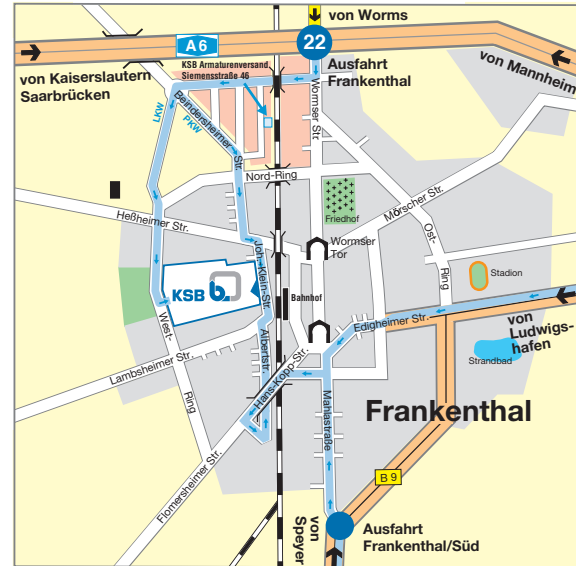

KSB in Frankenthal

So finden Sie uns:

mit dem Auto:

- aus Richtung Frankfurt:
A 67, Abfahrt Viernheimer Dreieck, auf die A 6, Richtung Saarbrücken, Abfahrt Frankenthal.
- aus Richtung Karlsruhe, Stuttgart:
A 5, Abfahrt Autobahndreieck Hockenheim, auf die A 61, Richtung Saarbrücken, Abfahrt Autobahnkreuz Frankenthal, Richtung Frankfurt, Abfahrt Frankenthal.
- aus Richtung Köln:
A 61, Abfahrt Autobahnkreuz Frankenthal, Richtung Frankfurt, Abfahrt Frankenthal.

Bitte benutzen Sie den ausgeschilderten Besucherparkplatz gegenüber der KSB-Hauptpforte in der Johann-Klein-Straße.

mit der Bahn

Nächster Intercity-Bahnhof Mannheim, umsteigen nach Frankenthal.

Nach Ankunft am Bahnhof Frankenthal erreichen Sie uns zu Fuß in 5 Minuten.

Wenn Sie aus dem Bahnhofsgebäude kommen ca. 100 m rechts, durch die Unterführung, danach wieder rechts, ca. 200 m.

mit dem Flugzeug

Flughafen Frankfurt. Danach weiter mit der Bahn, mit dem Leihwagen oder mit dem Taxi.