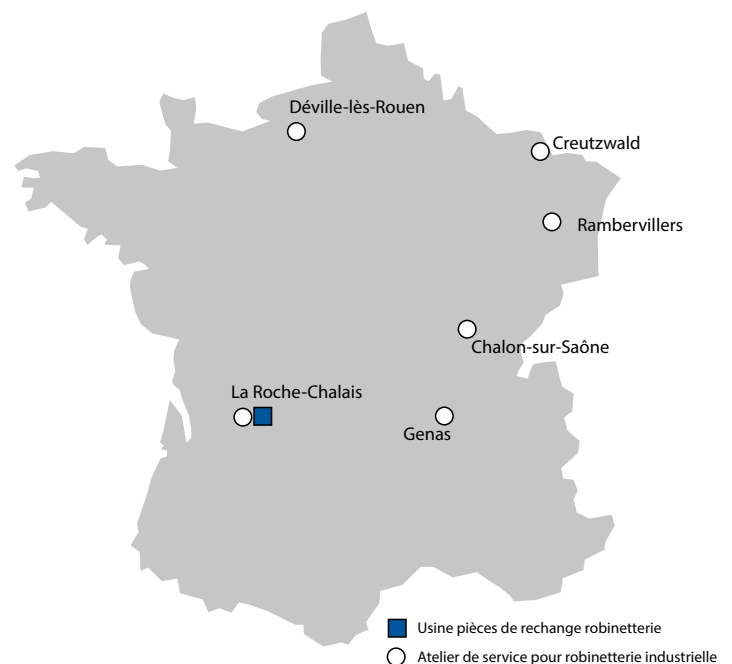

Parce que le monde de l'industrie est en constante évolution et que la productivité est un facteur clé de réussite, vos installations nécessitent un entretien régulier. Les 300 experts en robinetterie industrielle de KSB interviennent partout en France, sur site et en atelier sur tous types et toutes marques de matériels.