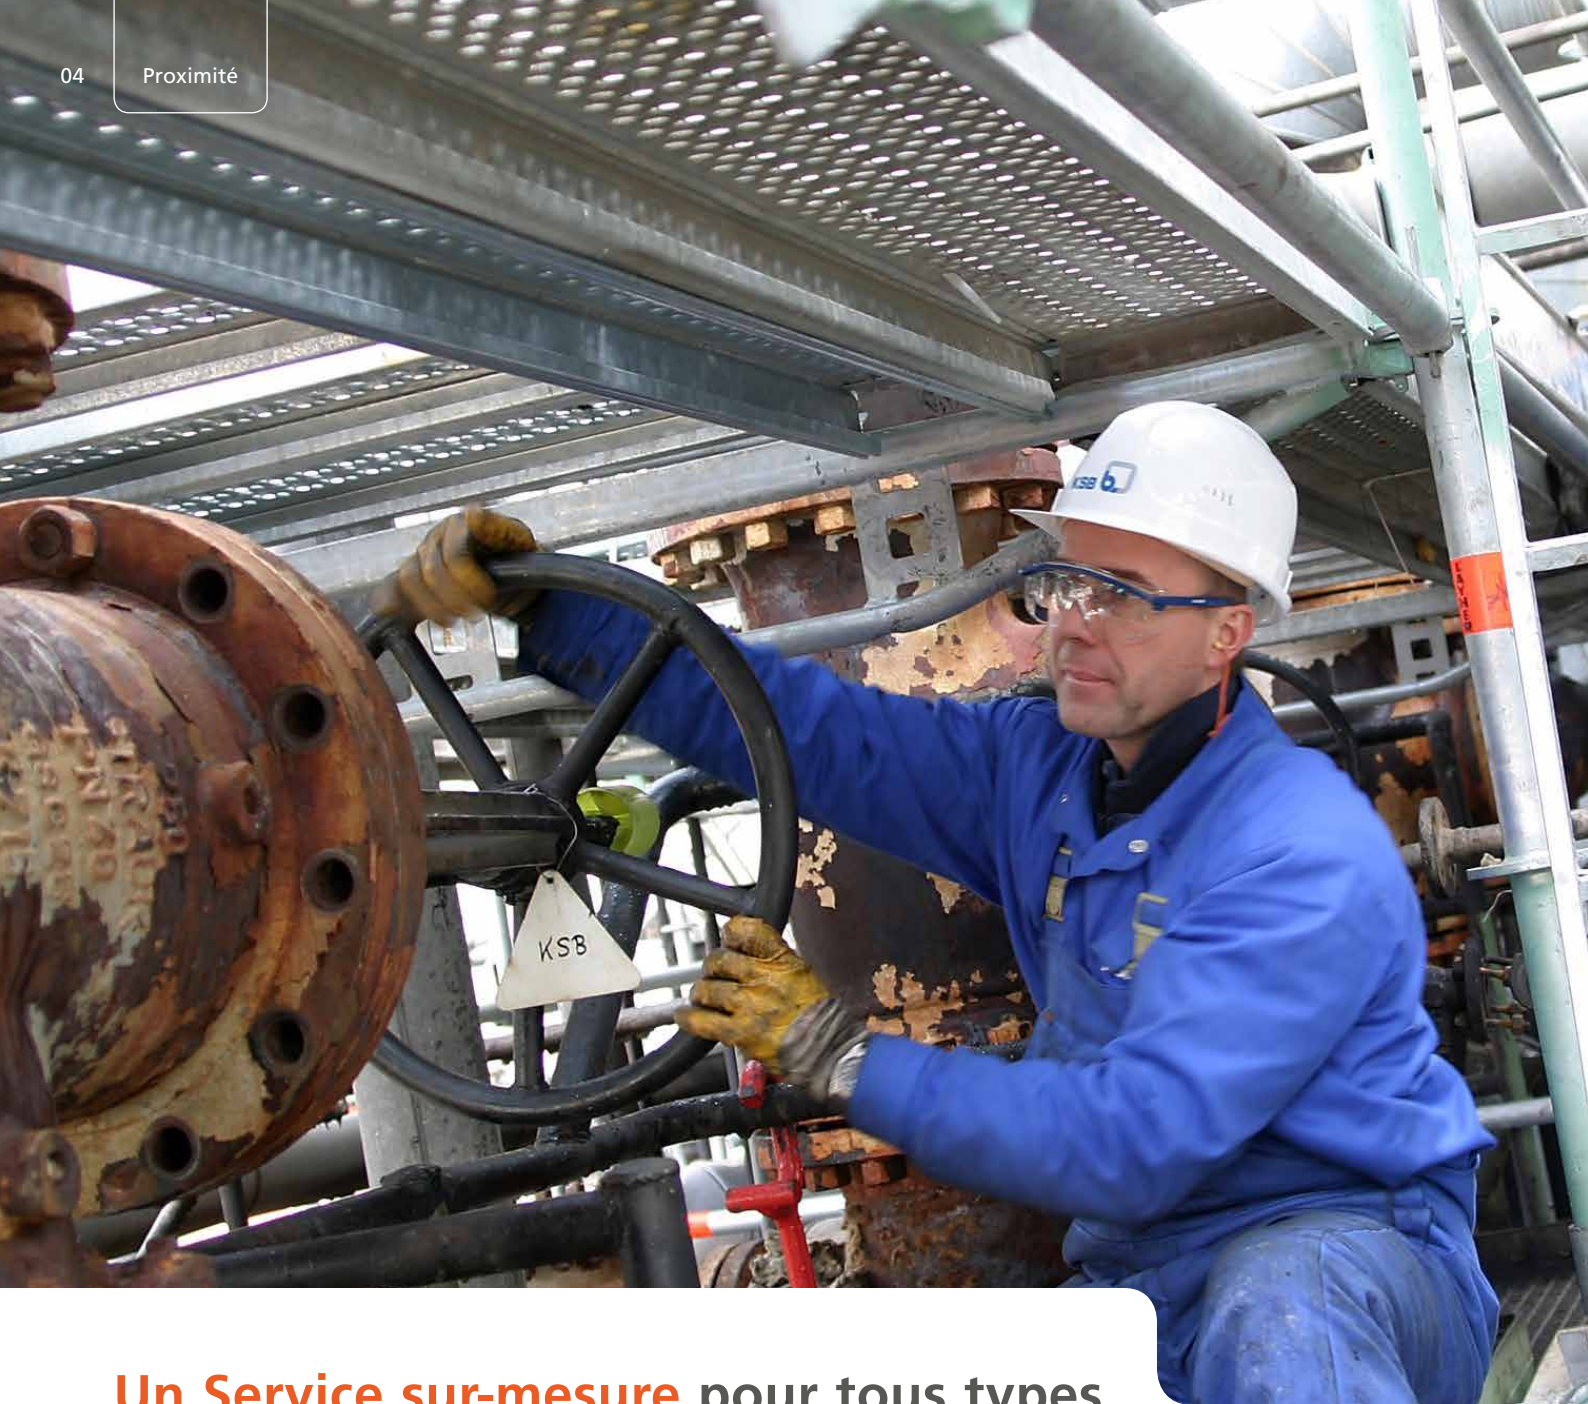

Un Service sur-mesure pour tous types et toutes marques de matériels

Parce que le monde de l'industrie est en constante évolution et que la productivité est un facteur clé de réussite, vos installations nécessitent un entretien régulier. Les 300 experts en robinetterie industrielle de KSB interviennent partout en France, sur site et en atelier sur tous types et toutes marques de matériels.