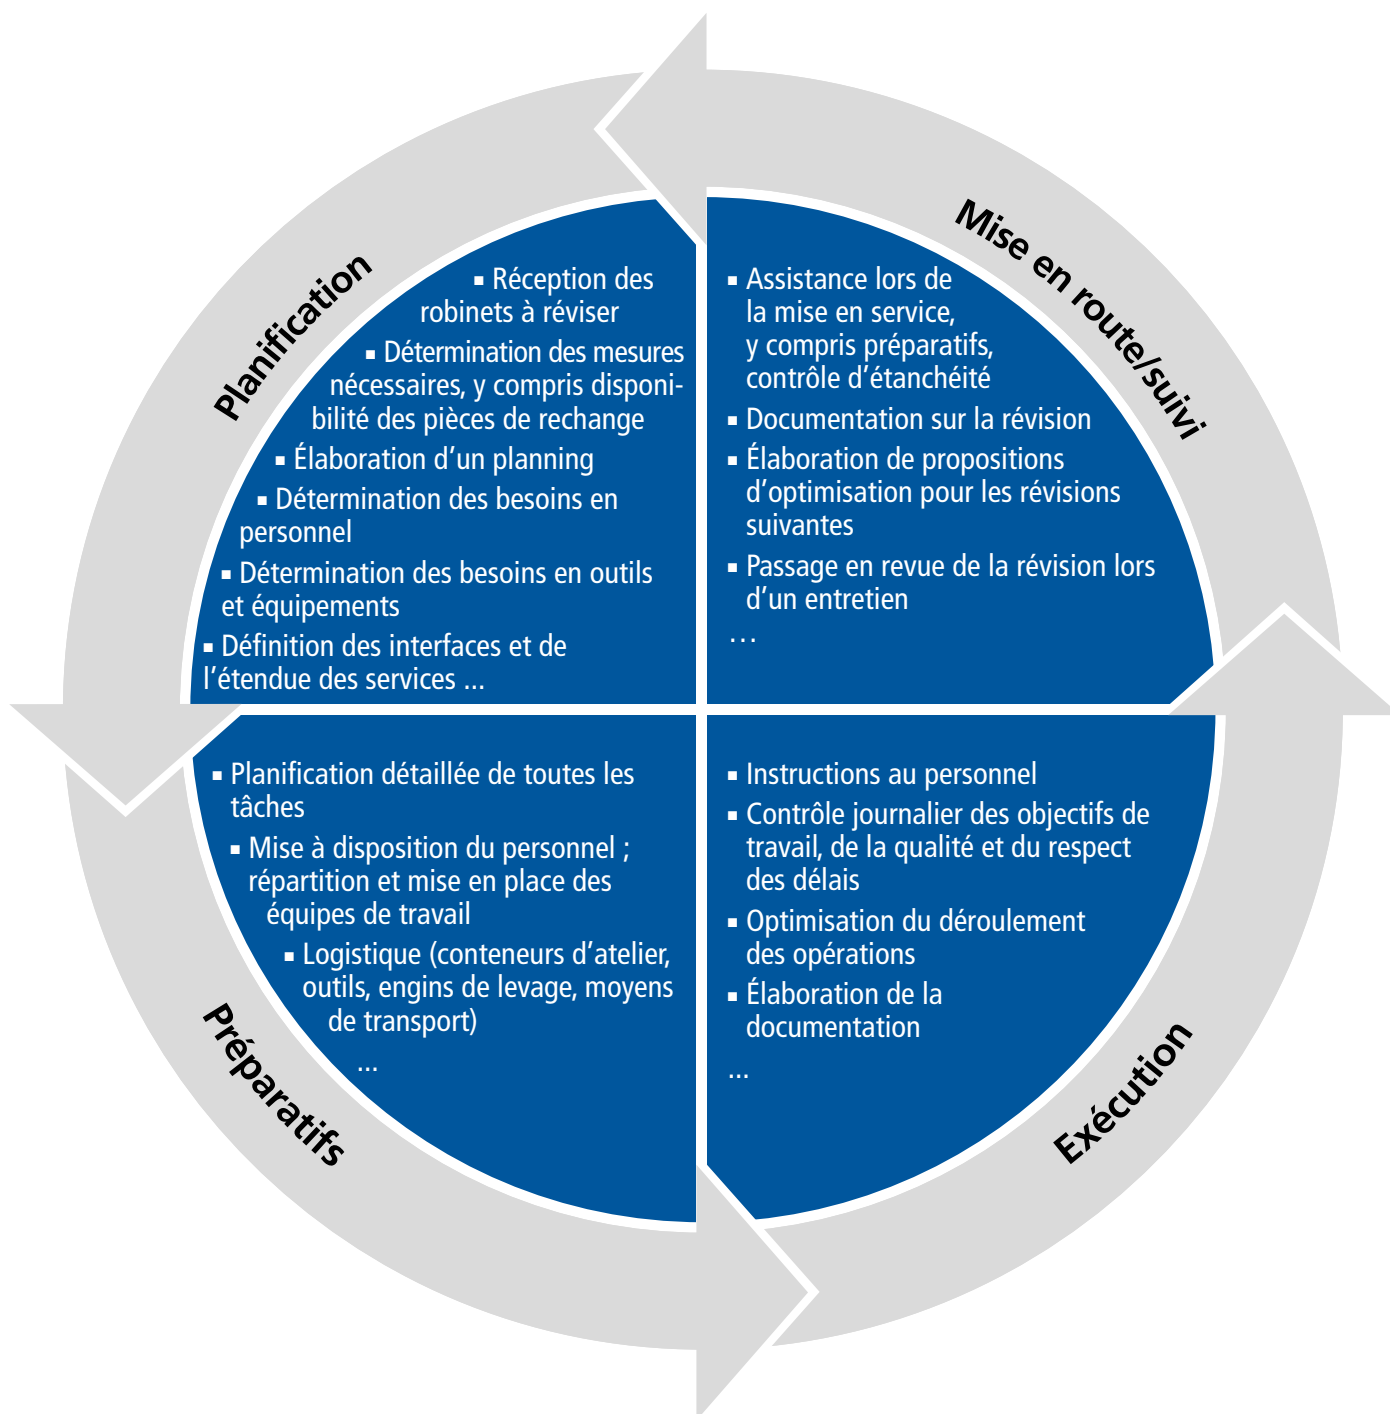

Gestion complète des révisions pendant les arrêts

Les arrêts techniques qui permettent d'effectuer les révisions et les éventuelles réparations étant de plus en plus courts, le succès de ces interventions dépend en grande partie d'une coordination minutieuse des travaux et des équipes ainsi que d'un savoir-faire éprouvé.