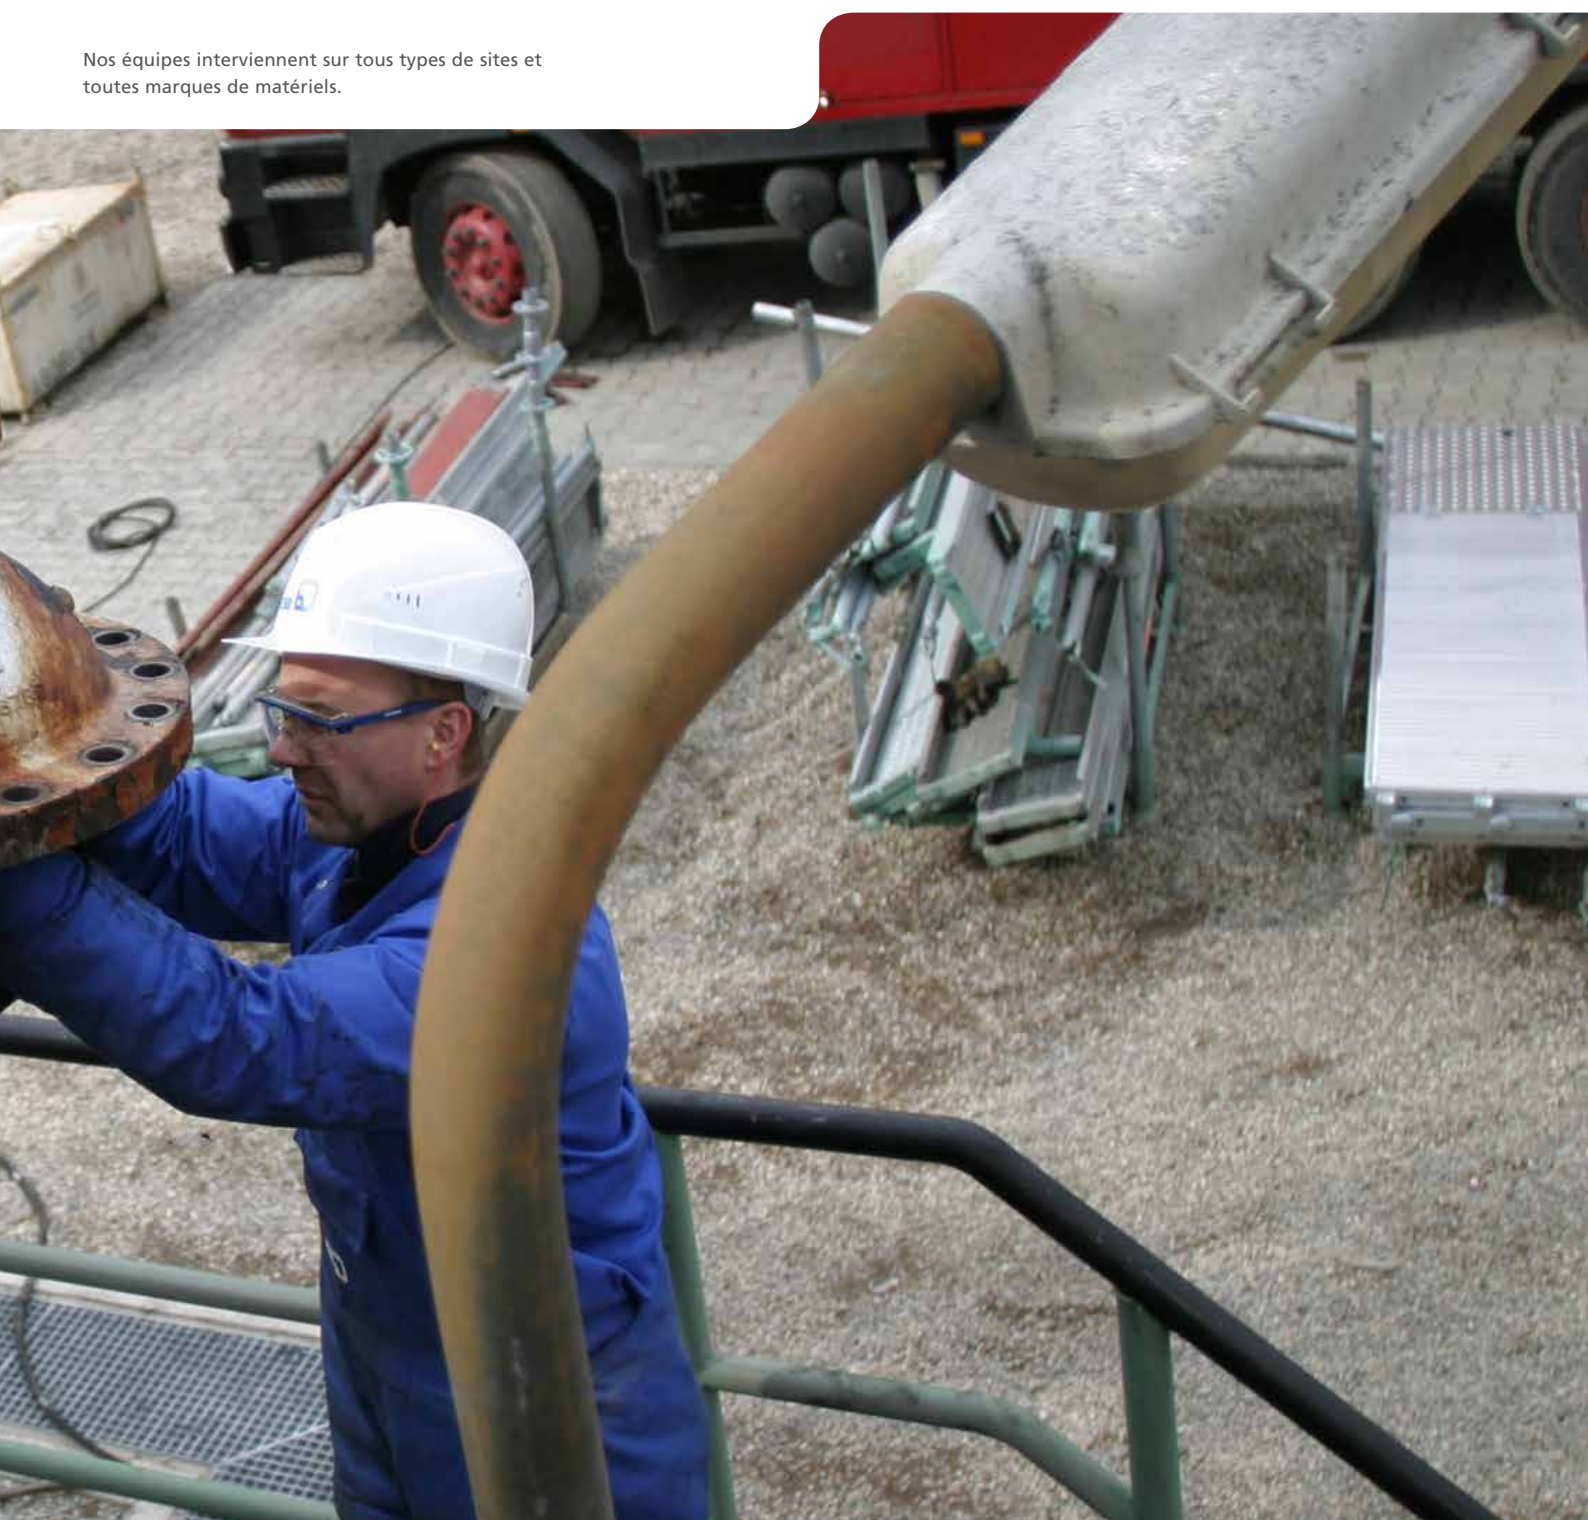

**Les habilitations KSB –
pour une gestion sécurisée de vos chantiers**

- ISO 9001:2008
- UTO
- Risques chimiques
- ATEX

Des spécialistes aguerris qui s'engagent à vos côtés

Parce que les interventions sur site et en atelier doivent être réalisées par des spécialistes, nous mettons à votre disposition toute une équipe d'experts en robinetterie :

- Superviseurs
- Chefs de chantier
- Chefs d'équipe
- Techniciens robinetiers
- Electrotechniciens

Nos équipes interviennent sur tous types de sites et toutes marques de matériels.