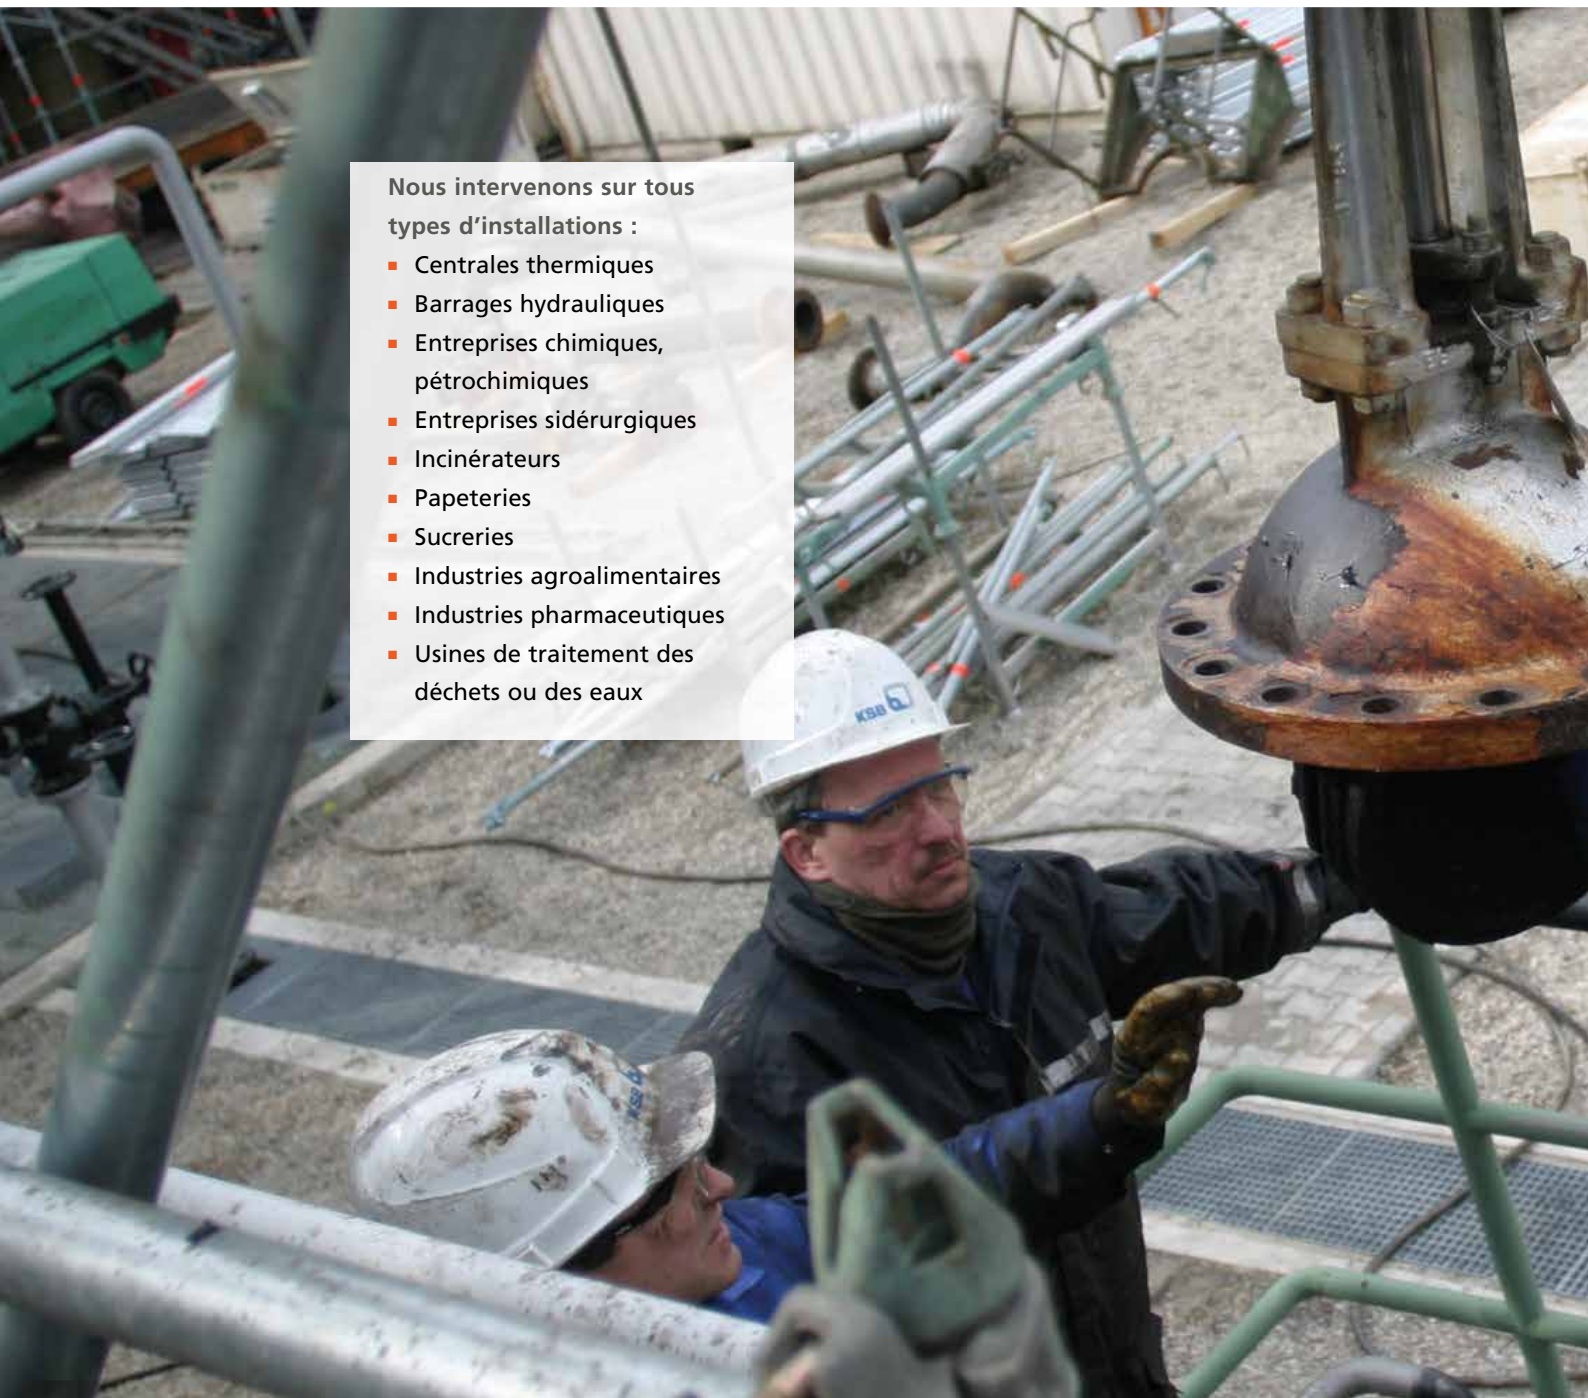

► Notre technologie. Votre succès.

Pompes • Robinetterie • Service

KSB Service Industries : le spécialiste de la robinetterie industrielle

Un savoir-faire industriel pour toutes vos installations

En tant que constructeur de pompes et robinets, KSB garantit un service de qualité pour la supervision, la maintenance et la remise en état de votre robinetterie, partout en France et dans toutes les industries.

**Les habilitations KSB –
pour une gestion sécurisée de vos chantiers**

- ISO 9001:2008
- UTO
- Risques chimiques
- ATEX

Des spécialistes aguerris qui s'engagent à vos côtés

Parce que les interventions sur site et en atelier doivent être réalisées par des spécialistes, nous mettons à votre disposition toute une équipe d'experts en robinetterie :